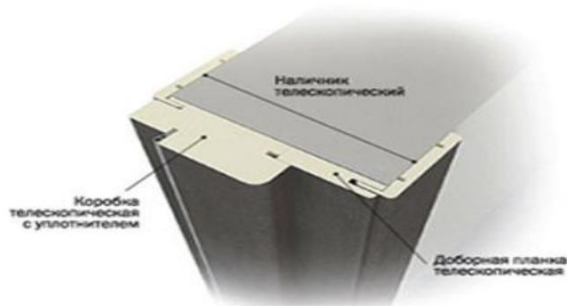

29.03.2016 г.

Прайс-лист

на коллекцию межкомнатных дверей CASAPORTE.

Под заказ! Срок исполнения до 30 рабочих дней!

«Сицилия»

02

12

04

05

«Венеция»

01

«Сан-Ремо»

01

«Рома»

11

Наименование	Размер	Цвет	Ед	Цена*
ДО «Сицилия» мод. 02, 12	600,700,800,900 x 2000	Венге, Бел. дуб	шт	2 540 900
ДО «Сицилия» мод. 02,12		Бел. дуб мелинга Венге мелинга		2 585 900
ДО «Сан-Ремо» 01 Белый триплекс Черный триплекс	600,700,800,900 x 2000	Венге, Бел. дуб	шт	2 780 300
		Бел. дуб мелинга Венге мелинга		2 825 300
ДО «Рома» мод. 11, ДГ «Рома» мод. 9	600,700,800,900 x 2000	Венге, Бел. дуб	шт	1 831 200

Погонажные изделия

Наименование	Цвет	Цена*
Наличник телескопический прямой 80x15x2150	Венге, Бел. дуб	123 900
	Бел. дуб мелинга, Венге мелинга	138 600
Коробка телескопическая с уплотнителем 80x40x2150	Венге, Бел. дуб	247 500
	Бел. дуб мелинга, Венге мелинга	245 300
Доборная планка 100x10x2150	Венге, Бел. дуб	158 000
	Бел. дуб мелинга, Венге мелинга	162 600
Доборная планка 150x10x2150	Венге, Бел. дуб	202 000
	Бел. дуб мелинга, Венге мелинга	216 700
Доборная планка 200x10x2150	Венге, Бел. дуб	255 900
	Бел. дуб мелинга, Венге мелинга	260 600
Притворная планка	Венге, Бел. дуб	116 200
	Бел. дуб мелинга, Венге мелинга	120 800

Телескопическая система погонажа.

*оплата производится в бел.руб. с учетом НДС 20 %